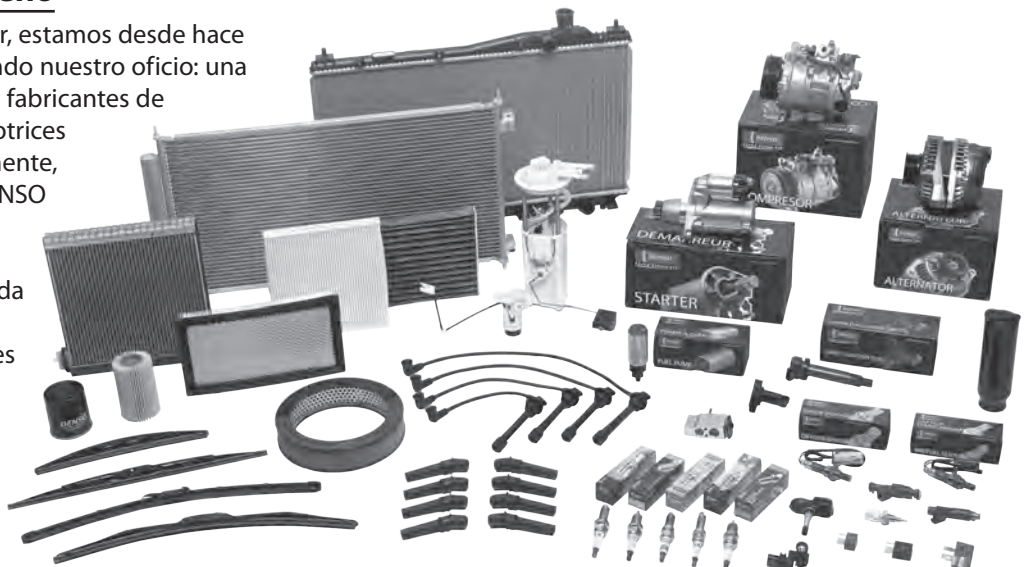

DENSO es uno de los mayores proveedores de componentes automotrices del mundo, con ventas anuales de más de 47.6 billones de dólares.

Mejores por diseño

Como puede observar, estamos desde hace décadas perfeccionando nuestro oficio: una afirmación que pocos fabricantes de componentes automotrices pueden hacer. Claramente, el compromiso de DENSO con la calidad, la innovación y la tecnología de avanzada es la razón por la que nuestros componentes automotrices y de servicio pesado son verdaderamente mejores por diseño.