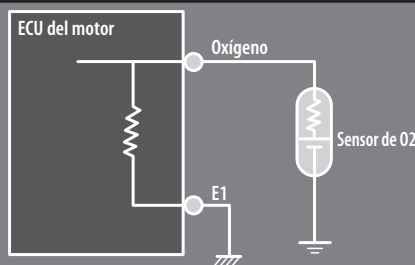

Diagrama del circuito