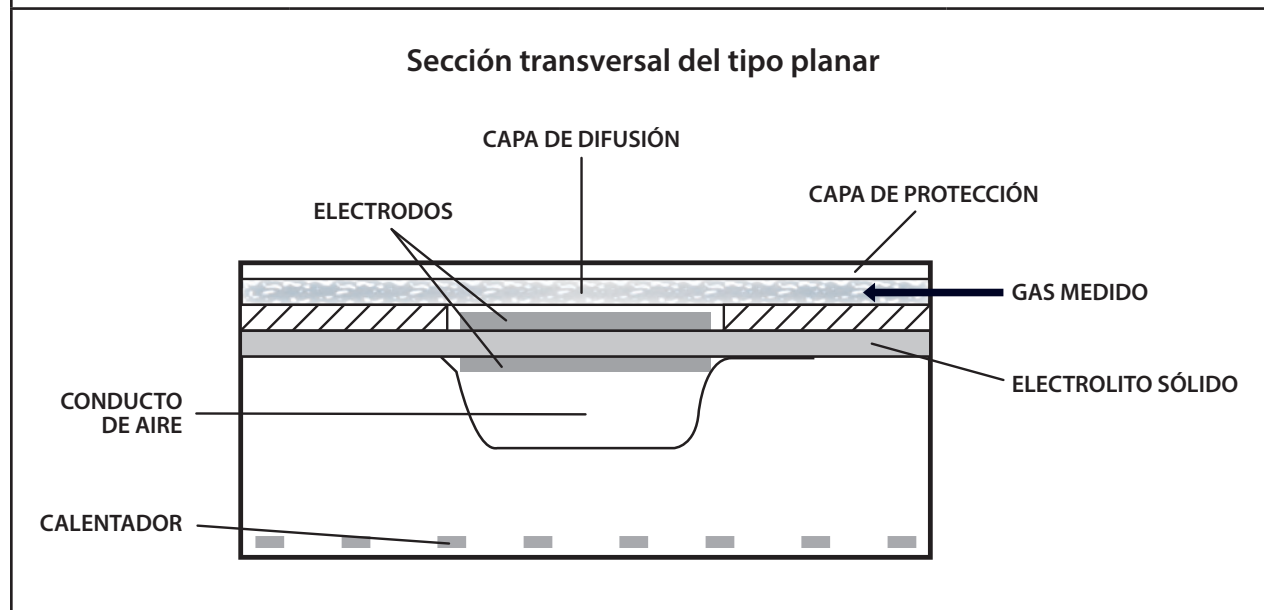

Características y beneficios

- Activación rápida del electrolito sólido de zirconia
  El sensor de aire/combustible de tipo planar de DENSO tiene un electrolito sólido de zirconia integrado con un sustrato calentador de alúmina, que le permite detectar más rápidamente la concentración de oxígeno con un tiempo de calentamiento (light-off time) de 10 segundos.
- Alta exactitud de detección
  Controla de manera precisa la cantidad de iones de oxígeno que fluyen por la capa de difusión para limitar la circulación de corriente, lo que da como resultado una detección de alta exactitud.

Tipos de productos de aire/combustible

Tipo de producto	Calentador	Tiempo de calentamiento (segundos)	Tiempo de respuesta (milisegundos)
Tipo planar	Integrado con electrolito sólido	15	200
Tipo dedal	Integrado con electrolito sólido	20	200