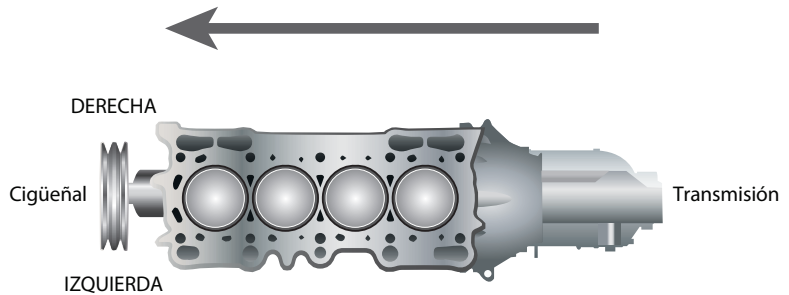

## Características y beneficios

- Activación rápida del electrolito sólido de zirconia  
El sensor de aire/combustible de tipo planar de DENSO tiene un electrolito sólido de zirconia integrado con un sustrato calentador de alúmina, que le permite detectar más rápidamente la concentración de oxígeno con un tiempo de calentamiento (light-off time) de 10 segundos.
- Alta exactitud de detección  
Controla de manera precisa la cantidad de iones de oxígeno que fluyen por la capa de difusión para limitar la circulación de corriente, lo que da como resultado una detección de alta exactitud.

## Tipos de productos de aire/combustible

Tipo de producto	Calentador	Tiempo de calentamiento (segundos)	Tiempo de respuesta (milisegundos)
Tipo planar	Integrado con electrolito sólido	15	200
Tipo dedal	Integrado con electrolito sólido	20	200

Como regla general, el primer cilindro (Cilindro 1) es el designador del Grupo 1.

Las ilustraciones de orientación de motor longitudinal representan la tracción trasera. En los casos de motor transversal (tracción delantera) los conceptos son los mismos; sin embargo, la dirección de montaje es con una rotación de 90 grados hacia la izquierda o la derecha en relación con el caso longitudinal.