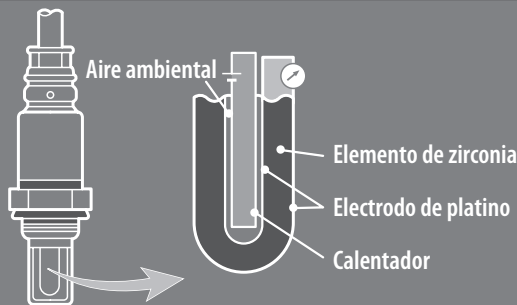

Construcción