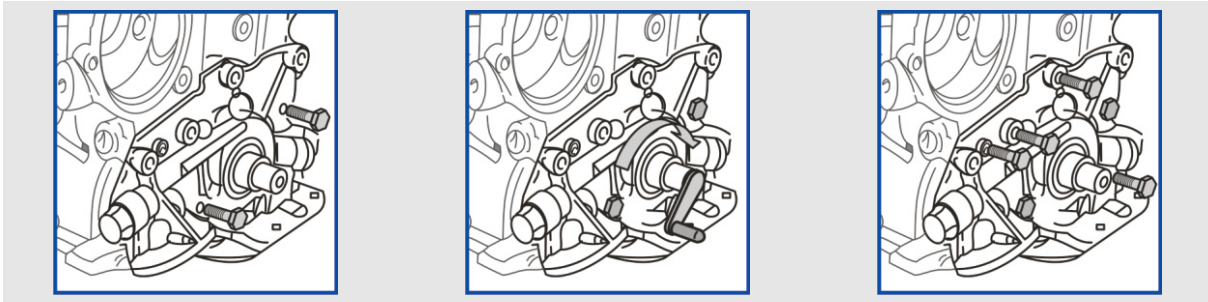

d) Colocar primero los tornillos a través de los bujes de guía y ajustar. La bomba debe girar libremente, luego colocar el resto de los tornillos y ajustar con el torque correspondiente.

d) First install the screws through the guide bushings and fasten. The pump has to rotate freely, then position the remaining bolts and fasten with appropriate torque.

ATENCIÓN: La no aplicación de las instrucciones indicadas, invalidan todas las eventuales responsabilidades sobre daños causados en la bomba de aceite / motor.

ATTENTION: Should above installation instructions not be followed, all potential responsibilities for damages caused to the oil pump or motor will void manufacturer 's warranty.

2- Suciedad:

El peor enemigo de las Bombas de Aceite es la SUCIEDAD, ya que el mismo produce desgaste por abrasión en las partes internas de la bomba ocasionando una merma importante en la capacidad volumétrica de la misma; también puede tapar parte del filtro de aspiración de la bomba, ocasionando una restricción de succión de aceite.

2- Dirt:

Dirt is the worst enemy of oil pumps, it causes abrasive wear of pump internal parts which results in a significant loss of volume capacity. It can also obstruct part of the pump intake filter, so reducing the oil suction process.

RECOMENDACIONES IMPORTANTES

Cada vez que se realice una reparación importante en el motor se debe cambiar la bomba y su respectivo aspirador, el filtro de aceite y la válvula de alivio, cuando esta no forma parte de la bomba.

El aspirador de aceite es el primer elemento en comenzar a obstruirse por las impurezas del aceite, como consecuencia de la carbonización directamente producida por combustible adulterado, tiempo de cambio de aceite excedido, mezcla de tipos de aceite, uso de aceite de bajas propiedades, etc.

Nunca se debe tratar de limpiar el tubo de succión para poder re-utilizarlo. Aunque aparente estar limpio, las cavidades de la malla están todavía contaminadas por las impurezas.

Al reutilizar el tubo de succión, que supuestamente estaba limpio, las impurezas contenidas en sus cavidades serán absorbidos por la bomba de aceite, causando daños irreparables a las partes internas (rotores o engranajes, etc.) y en consecuencia, repercutirá en el motor .

IMPORTANT RECOMMENDATION

Whenever a significant motor repair is made, the pump and its intaking device, as well as the oil filter and relief valve (whenever it is not included in the pump) have to be changed.

The oil intake component is the first one to become obstructed by oil dirtiness, resulting from the carbonization produced directly by contaminated fuel, oil changes in too long periods, mixture of different oils, use of low-property oils, etc.

The suction tube should never be cleaned for using it again. Even when it seems clean, the holes of the mesh are still contaminated by impurities.

When the suction tube, apparently clean, is reused, impurities coming from the holes will be absorbed by the oil pump, producing irreparable damages to inner parts (rotors or gears, etc.), consequently affecting motor performance.