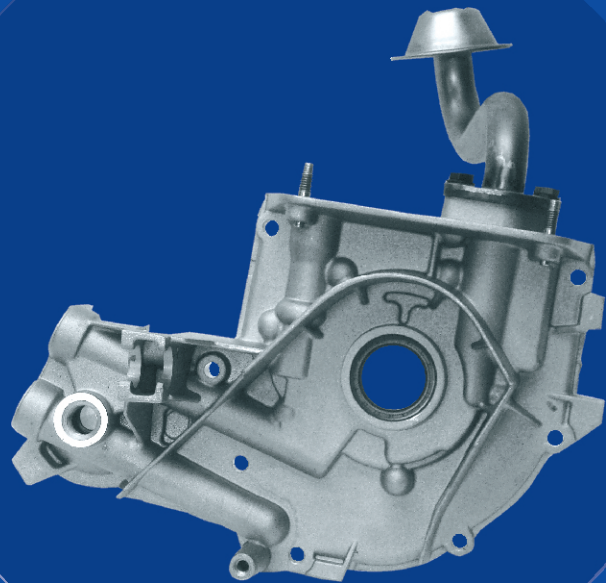

□ **Bombas de Aceite**
Oil Pumps

□ **Arboles de Levas**
Camshafts

Fallone