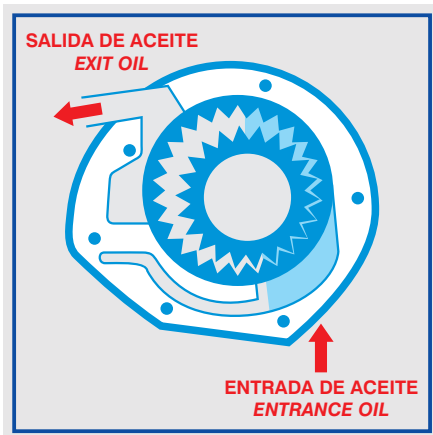

The internal rotor, having one lobe less, drives the external rotor. Throughout this rotation, oil is drawn out of the crankcase and passes through the pump filter, entering then into the inlet chamber. Spaces between lobes increase on passing through this chamber, oil remains in the spaces, and is then carried to the compression chamber, where spaces between lobes are reduced so producing oil to be exhausted into the motor oiling system.

3- Bomba a Engranajes Internos

En este caso el engranaje conducido está montado excéntricamente en el cuerpo de la bomba con respecto al engranaje conductor. El movimiento es transmitido por el cigüeñal. La rotación continua de la bomba forma un vacío parcial entre los dientes del engranaje conductor (interno) y los dientes del engranaje conducido (externo), esto causa que el aceite fluya en la bomba transportándolo, entre los dientes de los engranes y la medialuna del cuerpo, desde la cámara de admisión (entrada del aceite) hasta la cámara de compresión, en la cual los engranes, tanto el exterior como el interior, generan e incrementan la presión que fuerza al aceite a dirigirse hacia la línea de salida al circuito de lubricación del motor.

La ventaja de este tipo de bomba, comparándola con una de engranajes, reside en el aumento de la capacidad volumétrica.

3- Crescent Pumps

In this other case, the driven gear is mounted eccentrically in the pump body as compared to the drive gear. Motion is transmitted by the crankshaft. The continue rotation of the pump produces a partial clearance between the driving gear teeth (internal) and the teeth of the driven gear (external). This action results in that oil flows in the pump and is carried through gear teeth meshing and the crescent body, from the inlet chamber (oil intake) to the compression chamber. Here meshings, internal and external, produce and increase pressure that forces the oil to pass through the outlet line into the motor oiling system. Advantage of these pumps, compared to gear ones, is the increase of volume capacity.