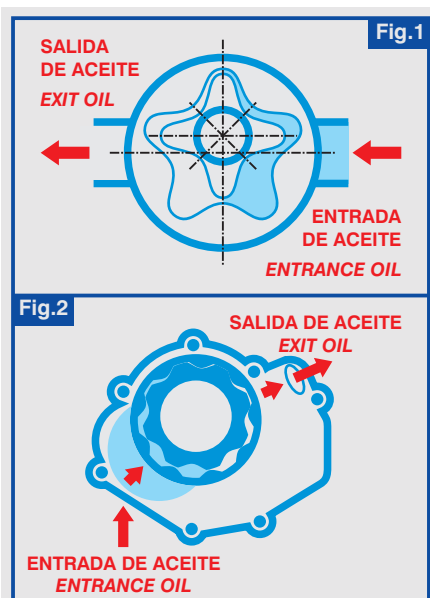

The oil system is of vital importance for the correct operation and useful life of the motor. In fact, the oil pump is the HEART of the motor, it is the mechanical component that starts the supply of oil, keeping a flow and pressure range within the characteristics of each motor.

1- Bombas a Engranajes

En este tipo de bombas el movimiento es transmitido por el arbol de levas el cual a través del eje comando de la bomba, le da movimiento a los engranajes, los cuales producen el arrastre del aceite, que llega a través del filtro de la bomba. El aceite pasa a través de los huecos de los dientes de los engranajes, por ambos lados del cuerpo de la bomba, para salir por el otro extremo a las distintas canalizaciones de engrase del motor. La presión del circuito se regula a través de una válvula de alivio, la cual actúa cuando aumenta excesivamente la presión, por alto régimen de vueltas del motor o cuando la temperatura del aceite es muy baja, el exceso de la presión vuelve al cárter.

1- Gear Pumps

In these pumps, motion is transmitted by the camshaft which, through the pump control shaft, moves the gears to spread the oil coming through the pump filter. Oil passes through the spaces of the gear teeth at both sides of the pump housing, and comes out at the other end through the different motor grease passages. Pressure at this circuit is adjusted by a relief valve, and it operates whenever pressure is too high because of the increasing rate of motor turns, or whenever oil temperature is too low, the excess pressure returns to the crankcase.