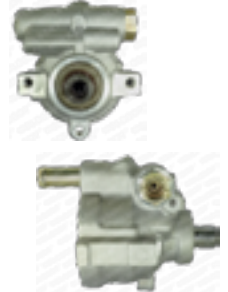

Power Steering

RENAULT

39-PSP00QAB

Modelo:
Clio II
Año:
98-05
Notas:

39-PSP00QABN

Modelo:
Clio II
Año:
98-05
Notas:
Nueva

B
O
M
B
A
H
I
D
R
A
U
L
I
C
A

39-PSP846