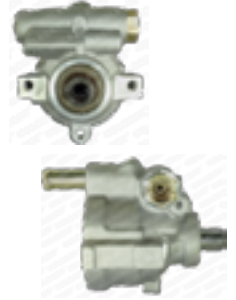

39-PSP00QABN

Modelo:
Platina 02-10; Aprio 07-11
Año:
02 - 11
Notas:
Nueva