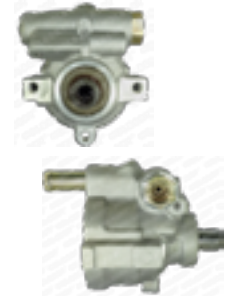

39-PSP00QABN

Modelo:
Chevy
Año:
04 - 12
Notas:
Nueva